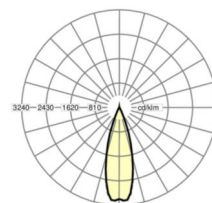

электротехника

Балласт	Электронный драйвер (1 штука)
Мощность системы	53W
сетевое напряжение	230V/50Hz
класс энергосбережения/Источник света	C

Оптика

Оснастка	LED, цветопередача/оттенок света CRI ≥ 80 / 4000K
Допуск для координаты цветности (MacAdam)	3SDCM
Фотобиологическая безопасность (светильник)	RG1
Номинальный световой поток	9177lm
Срок службы LED	50000h L80/B10 (Tq 35°C)
светоотдача светильников	174lm/W
Угол излучения	30° (C0) / 30° (C90)
UGR поп./вдоль	13.3 / 12.2

DEEP-LINK

<https://www.regiolum.de/ru/article/18544304150>

Ссылка	LED 9000lm 840
ηLB	100 %
Φ ↓/↑	99 % / 1 %
UGR поп./вдоль дисплей	13.3 / 12.2
	65° < 3000cd/m ²

Механика

цвет корпуса	белый стандартный для электротехники RAL 9016
размеры (LxWxH/DxH)	1531mm x 55mm x 37mm
вес (нетто)	2kg
Вид монтажа	сборка трековых систем

размеры

L	1531 mm	Длина
В	55 mm	Ширина
н	37 mm	Высота