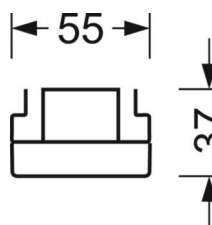

электротехника

Балласт	Электронный драйвер (1 штука)
Мощность системы	53W
сетевое напряжение	230V/50Hz
класс энергосбережения/Источник света	C

Оптика

Оснастка	LED, цветопередача/оттенок света CRI ≥ 80 / 4000K
Допуск для координаты цветности (MacAdam)	3SDCM
Фотобиологическая безопасность (светильник)	RG1
Номинальный световой поток	9177lm
Срок службы LED	50000h L80/B10 (Tq 35°C)
светоотдача светильников	174lm/W
Угол излучения	30° (C0) / 30° (C90)
UGR поп./вдоль	13.3 / 12.2

DEEP-LINK

<https://www.regiolum.de/ru/article/18544304150>

Ссылка	LED 9000lm 840
ηLB	100 %
Φ ↓/↑	99 % / 1 %
UGR поп./вдоль дисплей	13.3 / 12.2
	65° < 3000cd/m ²

Механика

цвет корпуса	белый стандартный для электротехники RAL 9016
размеры (LxWxH/DxH)	1531mm x 55mm x 37mm
вес (нетто)	2kg
Вид монтажа	сборка трековых систем

размеры

L	1531 mm	Длина
В	55 mm	Ширина
н	37 mm	Высота