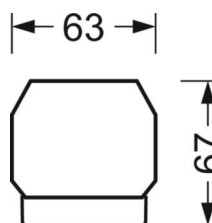

DEEP-LINK

<https://www.regiolum.de/ru/article/18544304150>

Ссылка	LED 9000lm 840
ηLB	100 %
Φ ↓/↑	99 % / 1 %
UGR поп./вдоль дисплей	13.3 / 12.2
	65° < 3000cd/m ²

Механика

цвет корпуса	белый стандартный для электротехники RAL 9016
размеры (LxWxH/DxH)	1531mm x 55mm x 37mm
вес (нетто)	2kg
Вид монтажа	сборка трековых систем

размеры

L	1531 mm	Длина
В	55 mm	Ширина
н	37 mm	Высота